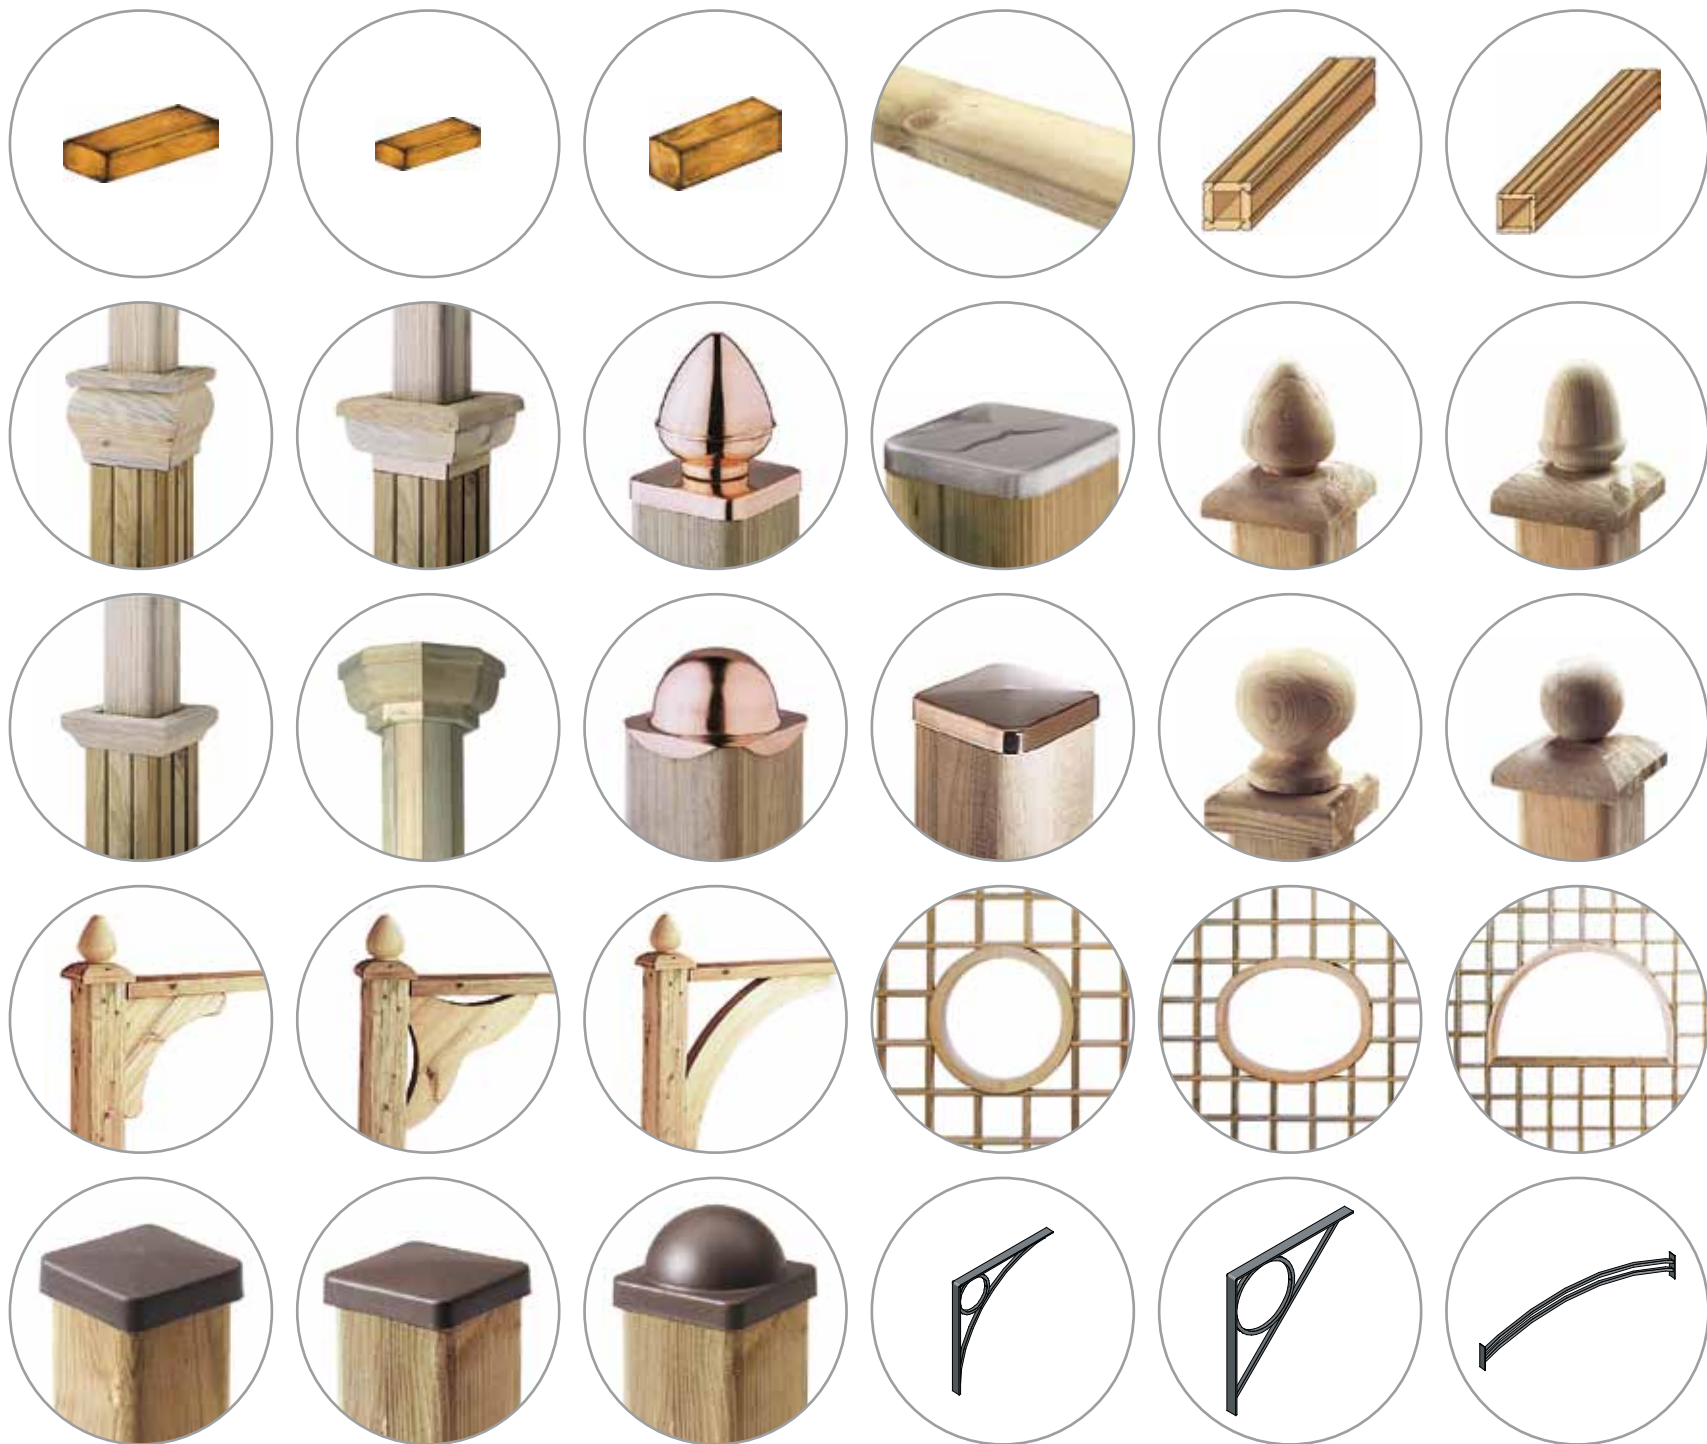

ELEMENTI DECORATIVI

I rivestimenti, le colonne, i capitelli e gli accessori, rappresentano quel tocco di classe che contraddistingue una realizzazione de IL CEPPO da qualsiasi altra. Applicarli è semplice e veloce, l'originalità delle soluzioni proposte dà spazio al buongusto di ognuno.

The coverings, columns, capitals and accessories represent that touch of class that distinguishes the products of IL CEPPO from all others. Assembling them is fast and simple and the originality of the range offered gives space to everyone's tastes for style.

ELEMENTI DECORATIVI

KIT TELO OMBREGGIANTE & FRANGISOLE

Due ombreggianti eleganti e raffinati con diverse caratteristiche, il primo composto da singole strisce che si alternano sopra e sotto le travi della pergola. Il tessuto acrilico idrorepellente è disponibile di colore ecrù. Il secondo è per chi desidera ombreggiare con eleganza e leggerezza senza privarsi della bellezza del legno, FRANGISOLE è disponibile in pratici kit di montaggio.

Two elegant and refined sunshade kit having different features, the first one consisting of single strips that pass under and over the beams of the arbour. The acrylic rainproof fabric is available in natural colour. The second one for those who wish to provide shade with elegance and lightness but avoiding doing without the beauty of wood. FRANGISOLE is also available in practical assembling kit.