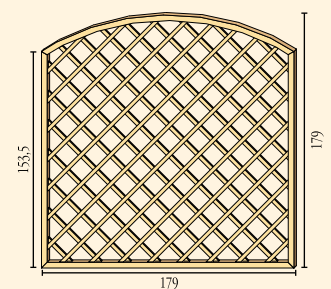

## Datos técnicos

- Perfiles perimetral secc. mm 34x44.
- Listel interior secc. mm 15x27.
- Agujero neto enrejado mm 120x120.
- Madera impregnada a presión RAL 3 con protectores sin cromo ni arsénico.

Cod. ME17989 cm 89,5xH179

Cod. ME05050 cm 50,5xH50,5

Cod. ME10124 cm 101xH24

Cod. ME55179 cm 179xH55

Cod. GPME01 cm 179xH101

Cod. GPME02 cm 179xH101/126,5

Cod. GPME03 cm 179xH101

Cod. GPME04 cm 179xH153,5/179