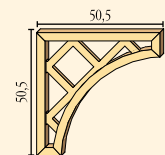

Cod. ME05050 cm 50,5xH50,5