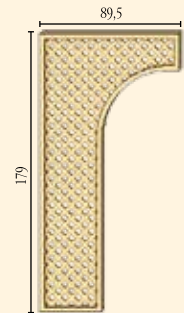

Cod. LE17989 cm 89,5xH179