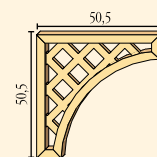

Cod. BL05050 cm 50,5xH50,5