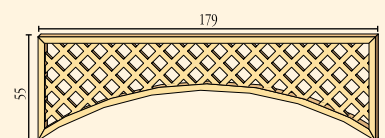

## Données techniques

- Bords sur périmètres sect. mm 34x44.
- Latte interne fraisé à encastrement sect. mm 18x30.
- Trou net du treillage mm 60x60.
- Bois imprégné sous pression RAL3 avec des préservateurs sans du chrome et de l'arsenic.

su misura  
personalisé  
personalizado  
customized

Cod. GALJ042 cm 42xH101  
Cod. GALK042 cm 42xH179  
Cod. GALJ062 cm 62xH101  
Cod. GALK062 cm 62xH179  
Cod. GALJ101 cm 101xH101  
Cod. GALK101 cm 101xH179  
Cod. GALJ140 cm 140xH101  
Cod. GALK140 cm 140xH179  
Cod. GALK179 cm 179xH179

Cod. AL17989 cm 89,5xH179

Cod. AL05050 cm 50,5xH50,5

Cod. AL10124 cm 101xH24

Cod. AL55179 cm 179xH55

#### Datos técnicos

- Perfiles perimetral secc. mm 34x44.
- Listel interior fresado a encaje secc. mm 18x30.
- Agujero neto enrejado mm 60x60.
- Madera impregnada a presión RAL 3 con protectores sin cromo ni arsénico.