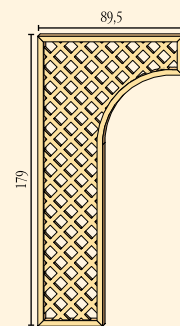

Cod. BL17989 cm 89,5xH179