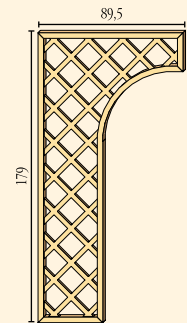

## Dati tecnici

- Profilo perimetrale sez mm 34x44.
- Listello interno sez mm 15x27.
- Foro netto griglia mm 120x120.
- Legno impregnato a pressione RAL3 con preservanti senza cromo e arsenico.

## Données techniques

- Bords sur périmètres sect. mm 34x44.
- Latte interne sect. mm 15x27.
- Trou net du treillage mm 120x120.
- Bois imprégné sous pression RAL3 avec des préservateurs sans du chrome et de l'arsenic.

## Datos técnicos

- Perfiles perimetral secc. mm 34x44.
- Listel interior secc. mm 15x27.
- Agujero neto enrejado mm 120x120.
- Madera impregnada a presión RAL 3 con protectores sin cromo ni arsénico.

## Technical data

- Perimetric section sect. mm 34x44.
- Milled internal sect. mm 15x27.
- Effective gap mm 120x120.
- RAL 3 Pressure impregnated wood with chromium-free preservatives and arsenic.

Cod. GMEJ042 cm 42xH101  
 Cod. GMEK042 cm 42xH179  
 Cod. GMEJ062 cm 62xH101  
 Cod. GMEK062 cm 62xH179  
 Cod. GMEJ101 cm 101xH101  
 Cod. GMEK101 cm 101xH179  
 Cod. GMEJ140 cm 140xH101  
 Cod. GMEK140 cm 140xH179  
 Cod. GMEK179 cm 179xH179