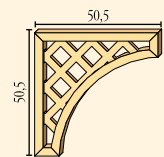

Cod. AL05050 cm 50,5xH50,5