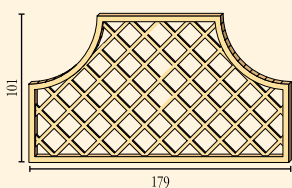

## Datos técnicos

- Perfiles perimetral secc. mm 34x44.
- Listel interior secc. mm 15x27.
- Agujero neto enrejado mm 120x120.
- Madera impregnada a presión RAL 3 con protectores sin cromo ni arsénico.

## Technical data

- Perimetric section sect. mm 34x44.
- Milled internal sect. mm 15x27.
- Effective gap mm 120x120.
- RAL 3 Pressure impregnated wood with chromium-free preservatives and arsenic.

Cod. GMEJ042 cm 42xH101  
 Cod. GMEK042 cm 42xH179  
 Cod. GMEJ062 cm 62xH101  
 Cod. GMEK062 cm 62xH179  
 Cod. GMEJ101 cm 101xH101  
 Cod. GMEK101 cm 101xH179  
 Cod. GMEJ140 cm 140xH101  
 Cod. GMEK140 cm 140xH179  
 Cod. GMEK179 cm 179xH179

Cod. ME17989 cm 89,5xH179

Cod. ME05050 cm 50,5xH50,5

Cod. ME10124 cm 101xH24

Cod. ME55179 cm 179xH55

Cod. GPME01 cm 179xH101

Cod. GPME02 cm 179xH101/126,5

Cod. GPME03 cm 179xH101

Cod. GPME04 cm 179xH153,5/179