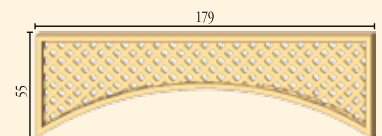

## Données techniques

- Bords sur périmètres sect. mm 34x44.
- Latte interne fraisé à encastrement sect. mm 18x30.
- Trou net du treillage mm 30x30.
- Bois imprégné sous pression RAL3 avec des préservateurs sans du chrome et de l'arsenic.

su misura  
personalisé  
personalizado  
customized

Cod. GLEK042 cm 42xH179  
Cod. GLEK062 cm 62xH179  
Cod. GLEK101 cm 101xH179  
Cod. GLEK140 cm 140xH179  
Cod. GLEK179 cm 179xH179

Cod. LE17989 cm 89,5xH179

Cod. LE05050 cm 50,5xH50,5

Cod. LE10124 cm 101xH24

Cod. LE55179 cm 179xH55