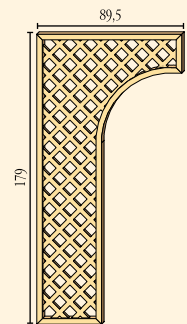

Cod. AL17989 cm 89,5xH179