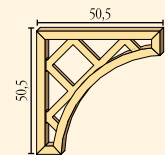

Cod. EG05050 cm 50,5xH50,5