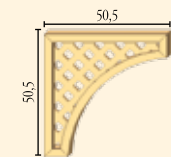

## Dati tecnici

- Profilo perimetrale sez mm 34x44.
- Listello interno fresato ad incastro sez mm 18x30.
- Foro netto griglia mm 30x30.
- Legno impregnato a pressione RAL3 con preservanti senza cromo e arsenico.

## Données techniques

- Bords sur périmètres sect. mm 34x44.
- Latte interne fraisé à encastrement sect. mm 18x30.
- Trou net du treillage mm 30x30.
- Bois imprégné sous pression RAL3 avec des préservateurs sans du chrome et de l'arsenic.

su misura  
personalisé  
personalizado  
customized

Cod. GLEK042 cm 42xH179  
Cod. GLEK062 cm 62xH179  
Cod. GLEK101 cm 101xH179  
Cod. GLEK140 cm 140xH179  
Cod. GLEK179 cm 179xH179

Cod. LE17989 cm 89,5xH179