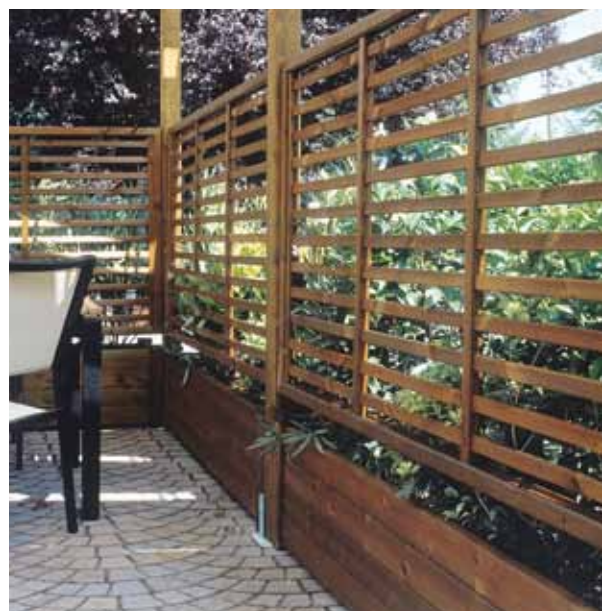

Funny elegant and modern they fit both in outdoors and indoors spaces, to delimit or make prettier the spaces in your house.

FIOR DI LOTO

BARCELONA

Linee continue e inclinate, interrotte dagli inserti in acciaio inossidabile, delineano due lati dall'effetto scenico diverso ma sempre emozionante. Completa BARCELONA un elegante corrimano anch'esso rivestito in acciaio.

MAIORCA

ELBA

Il grigliato ELBA esalta la solidità del legno, lasciando al contempo spazi di luce dove glicini, siepi o altri rampicanti trovano il loro naturale habitat fino a creare un meraviglioso verde scenario.