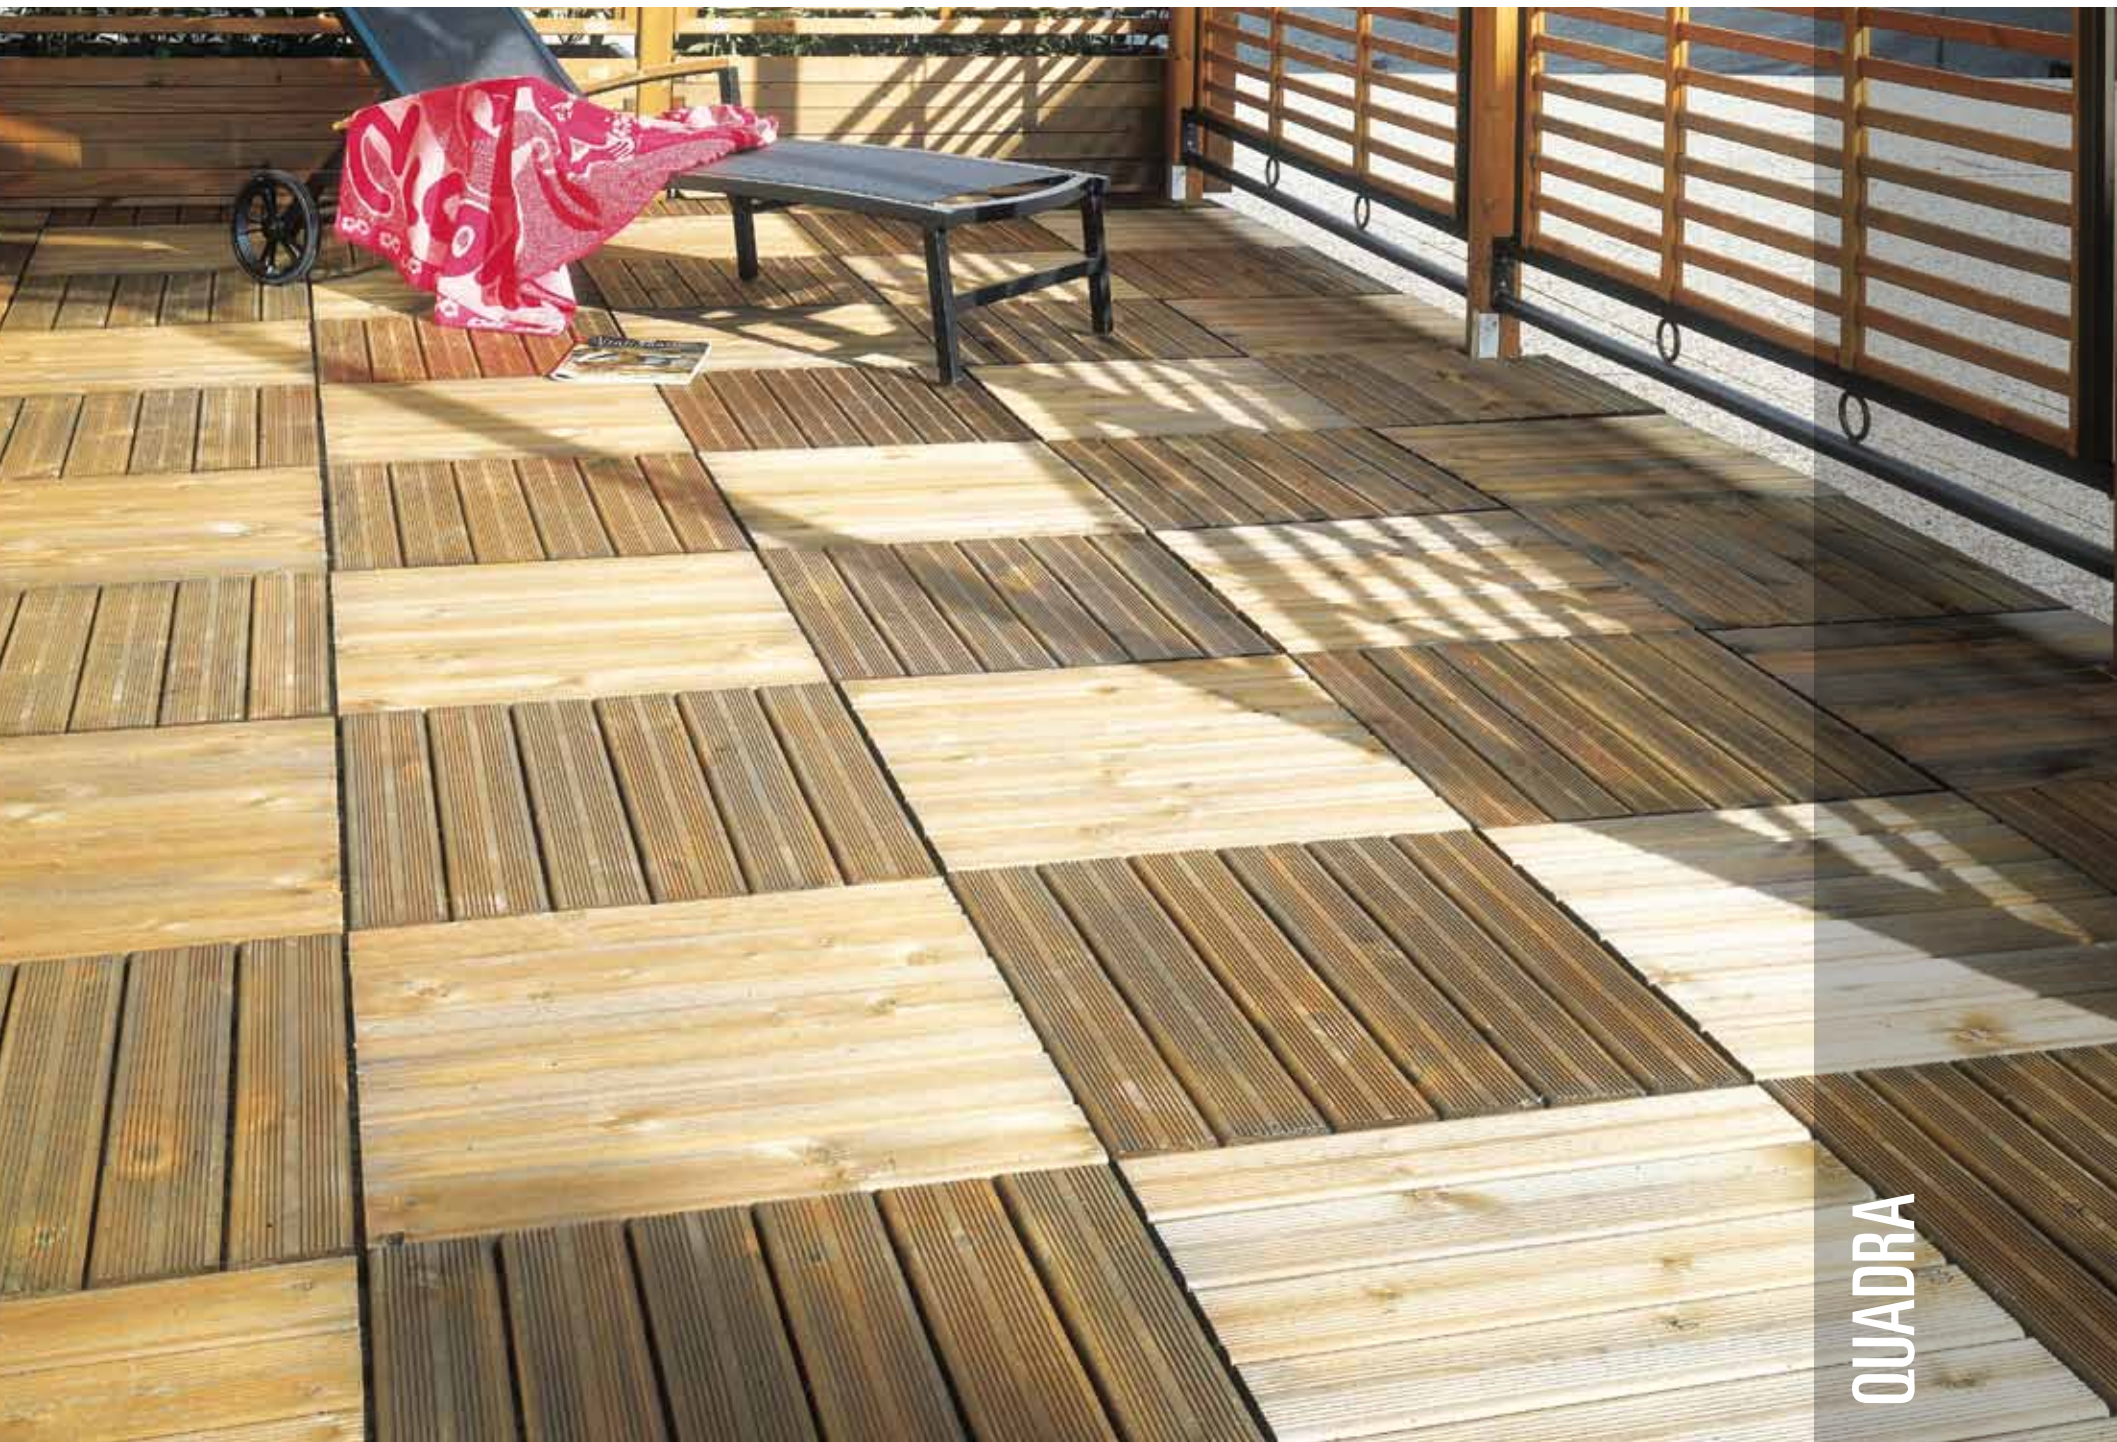

An ever abundant wood and suitable for exterior use, top quality Iroko wood is used to create this elegant and very durable outdoor decking.

EXODECK

QUADRA

La fresatura antiscivolo, la qualità del legno di abete utilizzato, i sistemi di fissaggio in acciaio inossidabile, la proposta in mattonelle di diverse dimensioni o in tavole, rendono QUADRA estremamente conveniente e versatile.

The anti-slip machined surface, the quality of the fir used, the stainless steel fastening systems, the offer of tiles in different sizes or in floorboards, make QUADRA extremely convenient and flexible.