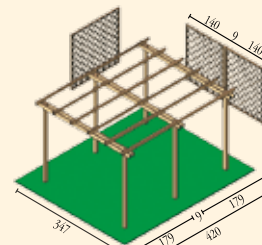

Cod. AA347 cm 347x420xH250
Extension Cod. AE347 cm 347x210xH250