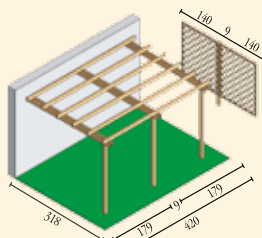

## Datos técnicos

- Palos portantes dos laminas secc. mm 90x90.
- Vigas maestras secc. mm 45x115 o laminadas secc. mm 53x140 por los modelos cod. AD467 y AA496.
- Cabios secc. mm 45x90.
- Madera impregnada a presión RAL 3 con protectores sin cromo ni arsénico.
- KIT DE FIJACIÓN AL SUELO PERGOLAS APOYADAS 3 PALOS cod. KF09003
- KIT DE FIJACIÓN AL SUELO EXTENSION PERGOLAS APOYADAS 1 PALO cod. KF09001
- KIT DE FIJACIÓN AL SUELO PERGOLAS AUTOPORTANTES 6 PALOS cod. KF09006
- KIT DE FIJACIÓN AL SUELO EXTENSION PERGOLAS AUTOPORTANTES 2 PALOS cod. KF09002

## Technical data

- Bi-laminate supporting posts sect. mm 90x90.
- Supporting beams sect. mm 45x115 or gluelam beams sect. mm 53x140 to models cod. AD467 and AA496.
- Purlins sect. mm 45x90.
- RAL 3 Pressure impregnated wood with chromium and arsenic-free preservatives.
- FLOOR'S FASTENER KIT LEAN TO PERGOLAS 3 POSTS cod. KF09003
- FLOOR'S FASTENER KIT LEAN TO PERGOLAS EXTENSIONS 1 POSTS cod. KF09001
- FLOOR'S FASTENER KIT FREE-STANDING PERGOLAS 6 POSTS cod. KF09006
- FLOOR'S FASTENER KIT FREE-STANDING PERGOLAS EXTENSIONS 2 POSTS cod. KF09002

Cod. AD240 cm 240x420xH250  
 Extension Cod. AE240 cm 240x210xH250

Cod. AA269 cm 269x420xH250  
 Extension Cod. AE269 cm 269x210xH250

Cod. AD318 cm 318x420xH250  
 Extension Cod. AE318 cm 318x210xH250

Cod. AA347 cm 347x420xH250  
 Extension Cod. AE347 cm 347x210xH250