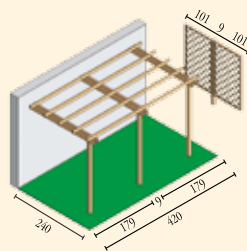

Cod. AD240 cm 240x420xH250
Extension Cod. AE240 cm 240x210xH250