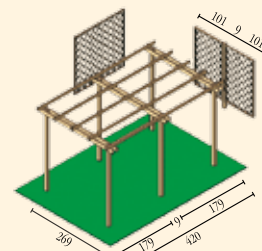

Cod. AA269 cm 269x420xH250
Extension Cod. AE269 cm 269x210xH250