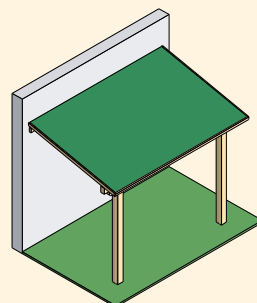

Cod. PRA3040 cm 265x400xH268