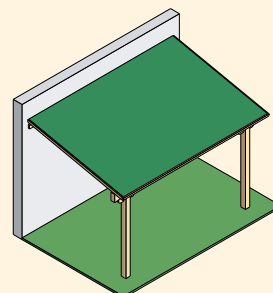

i Portici

Dati tecnici

- Pali portanti lamellari sez mm 160x160.
- Correnti lamellari sez mm 80x120-100x160-100x200.
- Trave di banchina sez mm 100x160-120x240.
- Trave a muro sez mm 45x115.
- Copertura in perlinato sp mm 19.
- Cornici sez mm 27x80.
- Impermeabilizzazione con guaina velo vetro ardesia.
- Fornito grezzo da verniciatura.
- KIT FISSAGGIO A PAVIMENTO I PORTICI 2 PALI cod. KF16002

Données techniques

- Poteaux portantes lamellaires sect. mm 160x160.
- Pannes lamellaires sect. mm 80x120-100x160-100x200.
- Pannes de avant-toit sect. mm 100x160-120x240.
- Poutre au mur sect. mm 45x115.
- Couverture en lambrissé ép. mm 19.
- Corniches sect. mm 27x80.
- Imperméabilisation avec gaine en voile de verre ardoise.
- La structure est donnée brut, à vernisser.
- KIT FIXATION AU SOL I PORTICI 2 POTEAUX cod. KF16002

Technical data

- Gluelam supporting posts sect. mm 160x160.
- Gluelam purlins sect. mm 80x120 - 100x160 - 100x200.
- Eaves purlin sect. mm 100x160 - 120x240.
- Wall beam sect. mm 45x115.
- Matchboarding cover thickness mm 19.
- Frames sect. mm 27x80.
- Slate-grey glass fibre reinforced waterproofing.
- The structure is provided in the raw to paint.
- FLOOR'S FASTENER KIT I PORTICI 2 POSTS cod. KF16002

su misura
personalisé
personalizado
customized

Cod. PRA3035 cm 265x350xH268

Cod. PRA3040 cm 265x400xH268

Cod. PRA3535 cm 335x350xH268

Cod. PRA3540 cm 335x400xH268

Cod. PRA4540 cm 445x400xH268

Cod. PRA4550 cm 445x500xH268