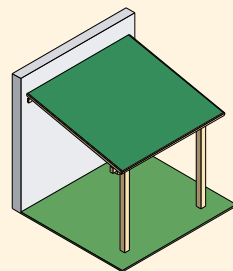

Cod. PRA3535 cm 335x350xH268