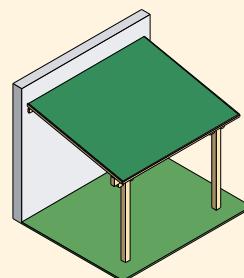

i Portici

Dati tecnici

- Pali portanti lamellari sez mm 160x160.
- Correnti lamellari sez mm 80x120-100x160-100x200.
- Trave di banchina sez mm 100x160-120x240.
- Trave a muro sez mm 45x115.
- Copertura in perlinato sp mm 19.
- Cornici sez mm 27x80.
- Impermeabilizzazione con guaina velo vetro ardesia.
- Fornito grezzo da verniciatura.
- KIT FISSAGGIO A PAVIMENTO I PORTICI 2 PALI cod. KF16002

Données techniques

- Poteaux portantes lamellaires sect. mm 160x160.
- Pannes lamellaires sect. mm 80x120-100x160-100x200.
- Pannes de avant-toit sect. mm 100x160-120x240.
- Poutre au mur sect. mm 45x115.
- Couverture en lambrissé ép. mm 19.
- Corniches sect. mm 27x80.
- Imperméabilisation avec gaine en voile de verre ardoise.
- La structure est donnée brut, à vernisser.
- KIT FIXATION AU SOL I PORTICI 2 POTEAUX cod. KF16002

Technical data

- Gluelam supporting posts sect. mm 160x160.
- Gluelam purlins sect. mm 80x120 - 100x160 - 100x200.
- Eaves purlin sect. mm 100x160 - 120x240.
- Wall beam sect. mm 45x115.
- Matchboarding cover thickness mm 19.
- Frames sect. mm 27x80.
- Slate-grey glass fibre reinforced waterproofing.
- The structure is provided in the raw to paint.
- FLOOR'S FASTENER KIT I PORTICI 2 POSTS cod. KF16002

su misura
personalisé
personalizado
customized

Cod. PRA3035 cm 265x350xH268

Cod. PRA3040 cm 265x400xH268

Cod. PRA3535 cm 335x350xH268

Cod. PRA3540 cm 335x400xH268

Cod. PRA4540 cm 445x400xH268

Cod. PRA4550 cm 445x500xH268