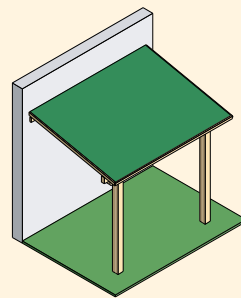

su misura
personalisé
personalizado
customized

Cod. PRA3035 cm 265x350xH268