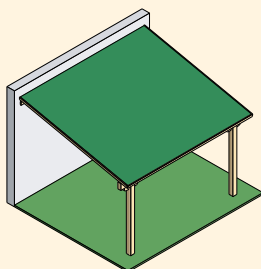

i Portici

Dati tecnici

- Pali portanti lamellari sez mm 160x160.
- Correnti lamellari sez mm 80x120-100x160-100x200.
- Trave di banchina sez mm 100x160-120x240.
- Trave a muro sez mm 45x115.
- Copertura in perlinato sp mm 19.
- Cornici sez mm 27x80.
- Impermeabilizzazione con guaina velo vetro ardesia.
- Fornito grezzo da verniciatura.
- KIT FISSAGGIO A PAVIMENTO I PORTICI 2 PALI cod. KF16002

su misura
personalisé
personalizado
customized

Cod. PRA3035 cm 265x350xH268

Cod. PRA3040 cm 265x400xH268

Cod. PRA3535 cm 335x350xH268

Cod. PRA3540 cm 335x400xH268

Cod. PRA4540 cm 445x400xH268

Cod. PRA4550 cm 445x500xH268