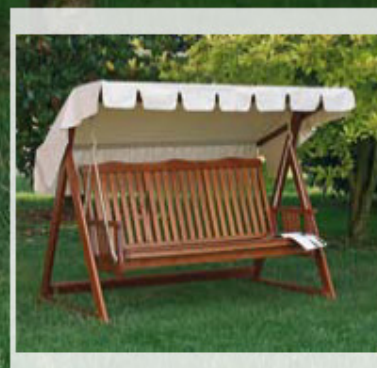

Tavolo allungabile Frida
cm 155/210x91xH72
Cod. KW943022

Sedia richiudibile Ekerum
cm H87xL49,5xP63,5
Cod. KW987022

Sedia richiudibile con braccioli Ekerum
cm H87xL55xP63,5
Cod. KW968022

Dondolo Rosendal completo di tettuccio in PVC
 Colore Écru: Cod. KW984022TE
 Colore Verde: Cod. KW984022TV
 Ingombro H1 54xL189xP133
 Larghezza seduta cm 150