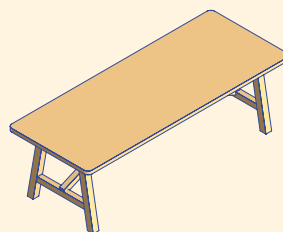

KWA

Letto Tofa
schienale e seduta regolabili
cm H54/93xL79xP190
Cod. KW785022

KWA

Taverna

Dati tecnici

- Top tavolo spessore mm 42.
- Seduta spessore mm 42.
- Telaio portante ad incastro con spina chiusa più colla bicomponente.
- Legno impregnato color cappuccino più finitura trasparente.

Données techniques

- Top table ép. 42 mm
- Assise ép. mm 42.
- Cadre portant à encastrement avec piquet fermé plus colle bicomposés.
- Bois imprégné couleur café crème, plus finition transparent.

Datos técnicos

- Top mesa esp. mm 42.
- Asiento esp. mm 42.
- Telar maestro a encaje con clavija cerrada más pegamento bicomponente.
- Madera impregnada color capuchino más acabado transparente.

Technical data

- Table top thick. mm 42.
- Seat thick. mm 42.
- To joint supporting frame with closed peg plus bicomponent glue;
- Cappuccino colour impregnated wood plus transparent finish.