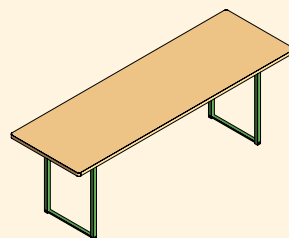

Cod. ELT70220 cm 70x220xH76
Cod. ELT80220 cm 80x220xH76